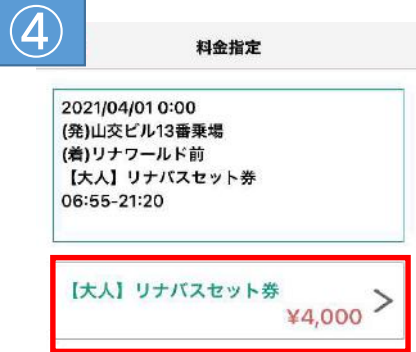

【大人】リナバスセット券購入方法

スマートフォンから【バスもり！】アプリをダウンロード！

トップ画面から【発着エリアから選ぶ】をタップして検索条件へ。

片道を選ぶ！

大人を選ぶ！

大人はここ！

片道、出発地、到着地、路線を上記通り選択。乗降場所は実際の乗降場所を選択。希望の乗車日、利用人数を選択して検索ボタンをタップ。

検索結果が表示されるので間違いなければ赤枠内をタップ。

料金指定が表示されるので間違いなければ赤枠内をタップ。

お客様の情報を入力して予約ボタンをタップ。

予約した情報が間違っていないか確認して支払い方法を選択する。
※決済方法はコンビニ・クレジット・ATM・ネットバンク

注意事項を確認のうえ同意するボタンをタップする。

選択した支払い方法で支払い後チケット画面に購入したチケットがあります。

【小人】リナバスセット券購入方法

スマートフォンから【バスもり！】アプリをダウンロード！

トップ画面から【発着エリアから選ぶ】をタップして検索条件へ。

片道、出発地、到着地、路線を上記通り選択。乗降場所は実際の乗降場所を選択。希望の乗車日、利用人数を選択して検索ボタンをタップ。

検索結果が表示されるので間違いなければ赤枠内をタップ。

※【¥7,400~】となっていますがこれでOKです！

料金指定が表示されるので間違いなければ赤枠内をタップ。

※【¥7,400】となっていますがこれでOKです！

お客様の情報を入力して予約ボタンをタップ。