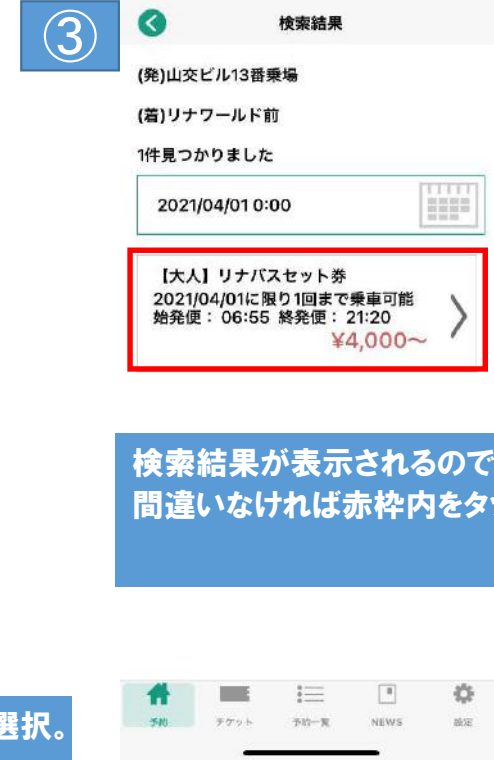

【大人】リナバスセット券購入方法

スマートフォンから【バスもり！】アプリをダウンロード！

トップ画面から【発着エリアから選ぶ】をタップして検索条件へ。

片道を選ぶ！

大人を選ぶ！

大人はここ！

片道、出発地、到着地、路線を上記通り選択。乗降場所は実際の乗降場所を選択。希望の乗車日、利用人数を選択して検索ボタンをタップ。

検索結果が表示されるので間違いなければ赤枠内をタップ。

料金指定が表示されるので間違いなければ赤枠内をタップ。

お客様の情報を入力して予約ボタンをタップ。

予約した情報が間違っていないか確認して支払い方法を選択する。
※決済方法はコンビニ・クレジット・ATM・ネットバンク

注意事項を確認のうえ同意するボタンをタップする。

選択した支払い方法で支払い後チケット画面に購入したチケットがあります。

【小人】リナバスセット券購入方法

スマートフォンから【バスもり！】アプリをダウンロード！

トップ画面から【発着エリアから選ぶ】をタップして検索条件へ。

片道、出発地、到着地、路線を上記通り選択。乗降場所は実際の乗降場所を選択。希望の乗車日、利用人数を選択して検索ボタンをタップ。

検索結果が表示されるので間違いなければ赤枠内をタップ。

※【¥7,400~】となっていますがこれでOKです！

料金指定が表示されるので間違いなければ赤枠内をタップ。

※【¥7,400】となっていますがこれでOKです！

お客様の情報を入力して予約ボタンをタップ。