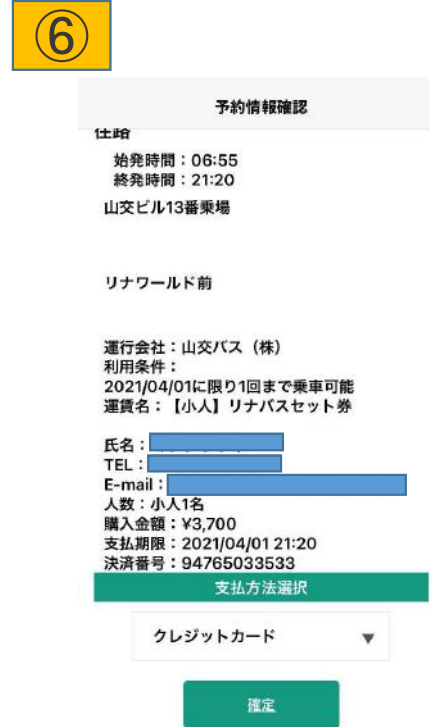

料金指定が表示されるので間違いなければ赤枠内をタップ。

お客様の情報を入力して予約ボタンをタップ。

予約した情報が間違っていないか確認して支払い方法を選択する。
※決済方法はコンビニ・クレジット・ATM・ネットバンク

注意事項を確認のうえ同意するボタンをタップする。

選択した支払い方法で支払い後チケット画面に購入したチケットがあります。

【小人】リナバスセット券購入方法

スマートフォンから【バスもり！】アプリをダウンロード！

トップ画面から【発着エリアから選ぶ】をタップして検索条件へ。

片道、出発地、到着地、路線を上記通り選択。乗降場所は実際の乗降場所を選択。希望の乗車日、利用人数を選択して検索ボタンをタップ。

検索結果が表示されるので間違いなければ赤枠内をタップ。

※【¥7,400~】となっていますがこれでOKです！

料金指定が表示されるので間違いなければ赤枠内をタップ。

※【¥7,400】となっていますがこれでOKです！

お客様の情報を入力して予約ボタンをタップ。