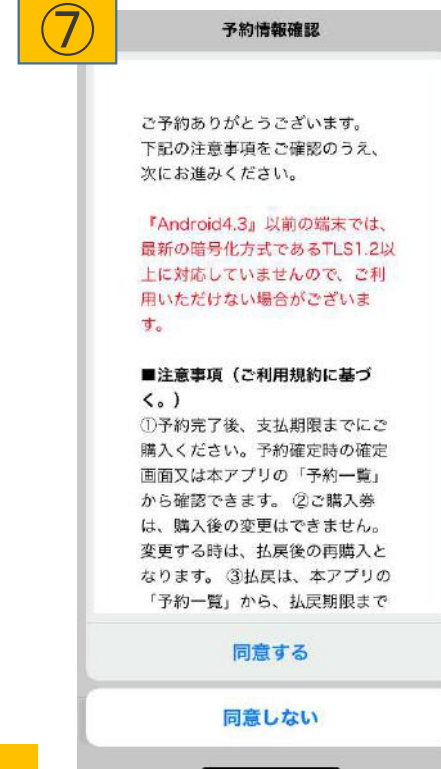

注意事項を確認のうえ同意するボタンをタップする。