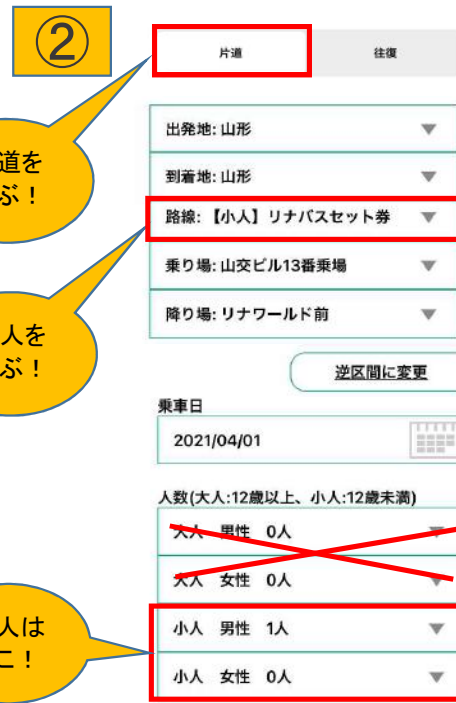

【大人】リナバスセット券購入方法

スマートフォンから【バスもり！】アプリをダウンロード！

トップ画面から【発着エリアから選ぶ】をタップして検索条件へ。

片道を選ぶ！

大人を選ぶ！

大人はここ！

片道、出発地、到着地、路線を上記通り選択。乗降場所は実際の乗降場所を選択。希望の乗車日、利用人数を選択して検索ボタンをタップ。

検索結果が表示されるので間違いなければ赤枠内をタップ。

料金指定が表示されるので間違いなければ赤枠内をタップ。

お客様の情報を入力して予約ボタンをタップ。

予約した情報が間違っていないか確認して支払い方法を選択する。
※決済方法はコンビニ・クレジット・ATM・ネットバンク

注意事項を確認のうえ同意するボタンをタップする。

選択した支払い方法で支払い後チケット画面に購入したチケットがあります。

【小人】リナバスセット券購入方法

スマートフォンから【バスもり！】アプリをダウンロード！

トップ画面から【発着エリアから選ぶ】をタップして検索条件へ。

片道、出発地、到着地、路線を上記通り選択。乗降場所は実際の乗降場所を選択。希望の乗車日、利用人数を選択して検索ボタンをタップ。

検索結果が表示されるので間違いなければ赤枠内をタップ。

※【¥7,400~】となっていますがこれでOKです！

料金指定が表示されるので間違いなければ赤枠内をタップ。

※【¥7,400】となっていますがこれでOKです！

お客様の情報を入力して予約ボタンをタップ。