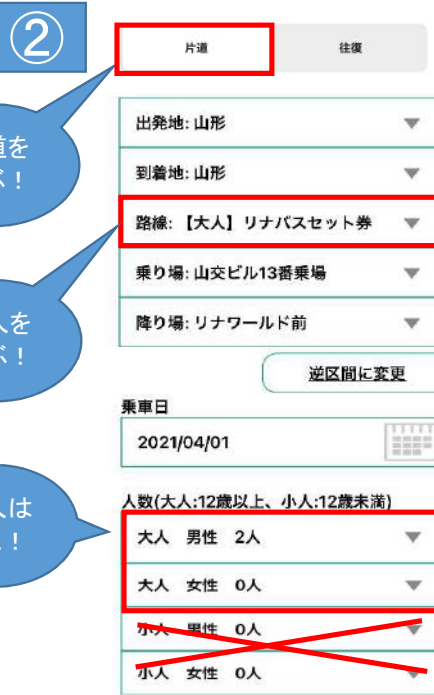

【大人】リナバスセット券購入方法

スマートフォンから【バスもり！】アプリをダウンロード！

トップ画面から【発着エリアから選ぶ】をタップして検索条件へ。

片道を選ぶ！

大人を選ぶ！

大人はここ！

片道、出発地、到着地、路線を上記通り選択。乗降場所は実際の乗降場所を選択。希望の乗車日、利用人数を選択して検索ボタンをタップ。

検索結果が表示されるので間違いなければ赤枠内をタップ。

料金指定が表示されるので間違いなければ赤枠内をタップ。

お客様の情報を入力して予約ボタンをタップ。

予約した情報が間違っていないか確認して支払い方法を選択する。
※決済方法はコンビニ・クレジット・ATM・ネットバンク

注意事項を確認のうえ同意するボタンをタップする。

選択した支払い方法で支払い後チケット画面に購入したチケットがあります。

【小人】リナバスセット券購入方法

スマートフォンから【バスもり！】アプリをダウンロード！

トップ画面から【発着エリアから選ぶ】をタップして検索条件へ。

片道、出発地、到着地、路線を上記通り選択。乗降場所は実際の乗降場所を選択。希望の乗車日、利用人数を選択して検索ボタンをタップ。

検索結果が表示されるので間違いなければ赤枠内をタップ。

※【¥7,400~】となっていますがこれでOKです！

料金指定が表示されるので間違いなければ赤枠内をタップ。

※【¥7,400】となっていますがこれでOKです！

お客様の情報を入力して予約ボタンをタップ。