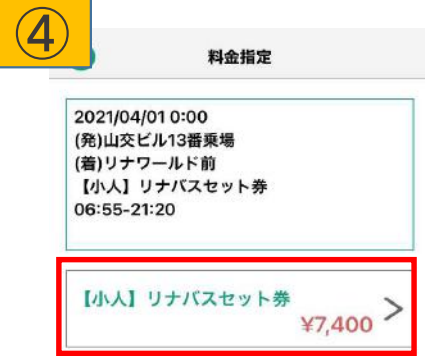

料金指定が表示されるので間違いなければ赤枠内をタップ。

お客様の情報を入力して予約ボタンをタップ。

予約した情報が間違っていないか確認して支払い方法を選択する。
※決済方法はコンビニ・クレジット・ATM・ネットバンク

注意事項を確認のうえ同意するボタンをタップする。

選択した支払い方法で支払い後チケット画面に購入したチケットがあります。

【小人】リナバスセット券購入方法

スマートフォンから【バスもり！】アプリをダウンロード！

トップ画面から【発着エリアから選ぶ】をタップして検索条件へ。

片道、出発地、到着地、路線を上記通り選択。乗降場所は実際の乗降場所を選択。希望の乗車日、利用人数を選択して検索ボタンをタップ。

検索結果が表示されるので間違いなければ赤枠内をタップ。

※【¥7,400~】となっていますがこれでOKです！

料金指定が表示されるので間違いなければ赤枠内をタップ。

※【¥7,400】となっていますがこれでOKです！

お客様の情報を入力して予約ボタンをタップ。

予約した情報が間違っていないか確認して支払い方法を選択する。
※決済方法はコンビニ・クレジット・ATM・ネットバンク

注意事項を確認のうえ同意するボタンをタップする。

選択した支払い方法で支払い後チケット画面に購入したチケットがあります。