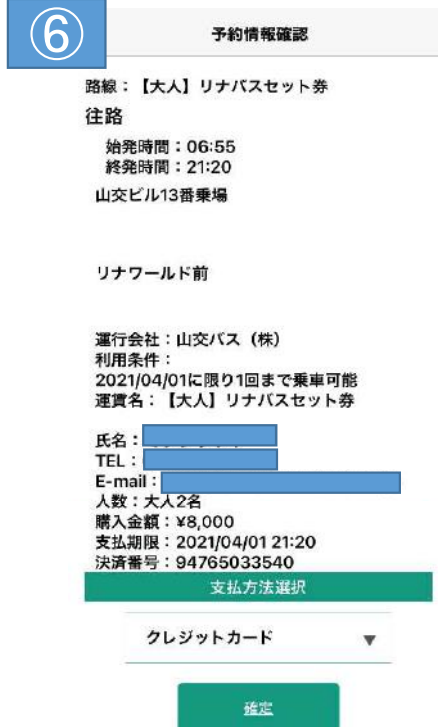

【大人】リナバスセット券購入方法

スマートフォンから【バスもり！】アプリをダウンロード！

トップ画面から【発着エリアから選ぶ】をタップして検索条件へ。

片道を選ぶ！

大人を選ぶ！

大人はここ！

片道、出発地、到着地、路線を上記通り選択。乗降場所は実際の乗降場所を選択。希望の乗車日、利用人数を選択して検索ボタンをタップ。

検索結果が表示されるので間違いなければ赤枠内をタップ。

料金指定が表示されるので間違いなければ赤枠内をタップ。

お客様の情報を入力して予約ボタンをタップ。

予約した情報が間違っていないか確認して支払い方法を選択する。
※決済方法はコンビニ・クレジット・ATM・ネットバンク

注意事項を確認のうえ同意するボタンをタップする。

選択した支払い方法で支払い後チケット画面に購入したチケットがあります。

【小人】リナバスセット券購入方法

スマートフォンから【バスもり！】アプリをダウンロード！

トップ画面から【発着エリアから選ぶ】をタップして検索条件へ。

片道、出発地、到着地、路線を上記通り選択。乗降場所は実際の乗降場所を選択。希望の乗車日、利用人数を選択して検索ボタンをタップ。

検索結果が表示されるので間違いなければ赤枠内をタップ。

※【¥7,400~】となっていますがこれでOKです！

料金指定が表示されるので間違いなければ赤枠内をタップ。

※【¥7,400】となっていますがこれでOKです！

お客様の情報を入力して予約ボタンをタップ。