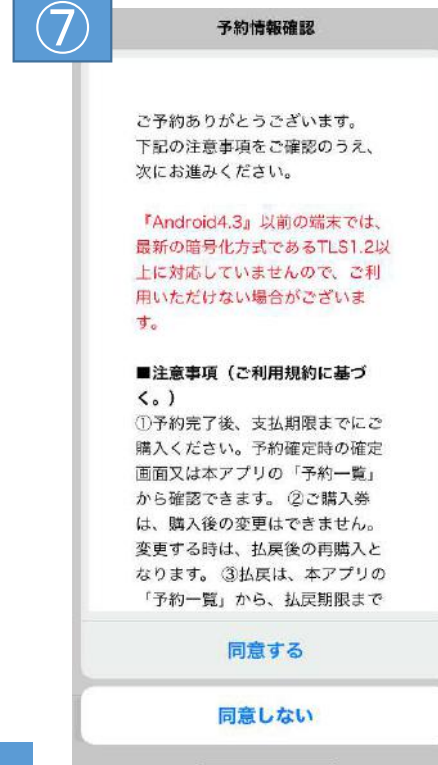

【大人】リナバスセット券購入方法

スマートフォンから【バスもり！】アプリをダウンロード！

トップ画面から【発着エリアから選ぶ】をタップして検索条件へ。

片道を選ぶ！

大人を選ぶ！

大人はここ！

片道、出発地、到着地、路線を上記通り選択。乗降場所は実際の乗降場所を選択。希望の乗車日、利用人数を選択して検索ボタンをタップ。

検索結果が表示されるので間違いなければ赤枠内をタップ。

料金指定が表示されるので間違いなければ赤枠内をタップ。

お客様の情報を入力して予約ボタンをタップ。

予約した情報が間違っていないか確認して支払い方法を選択する。
※決済方法はコンビニ・クレジット・ATM・ネットバンク

注意事項を確認のうえ同意するボタンをタップする。

選択した支払い方法で支払い後チケット画面に購入したチケットがあります。

【小人】リナバスセット券購入方法

スマートフォンから【バスもり！】アプリをダウンロード！

トップ画面から【発着エリアから選ぶ】をタップして検索条件へ。

片道、出発地、到着地、路線を上記通り選択。乗降場所は実際の乗降場所を選択。希望の乗車日、利用人数を選択して検索ボタンをタップ。

検索結果が表示されるので間違いなければ赤枠内をタップ。

※【¥7,400~】となっていますがこれでOKです！

料金指定が表示されるので間違いなければ赤枠内をタップ。

※【¥7,400】となっていますがこれでOKです！

お客様の情報を入力して予約ボタンをタップ。