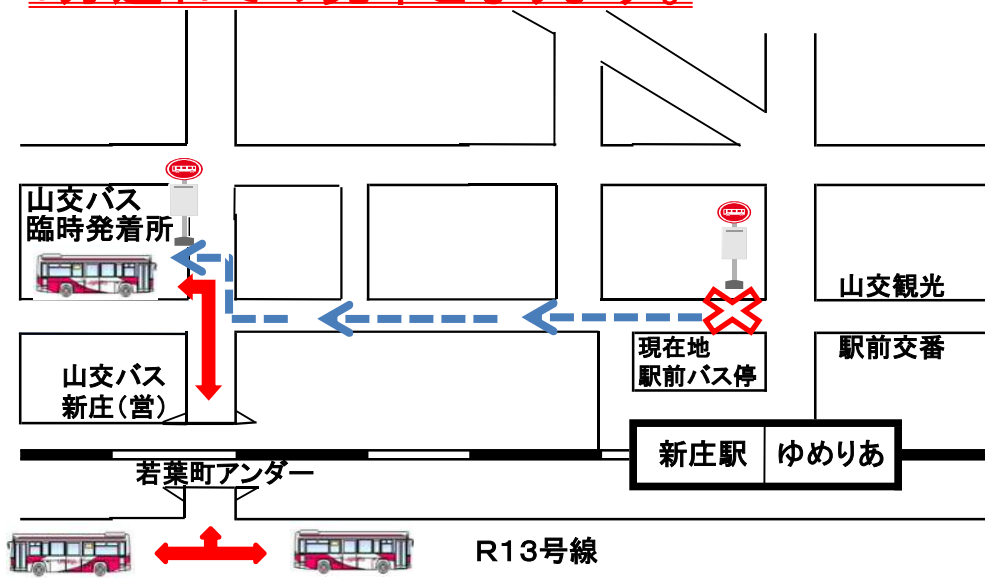

山交バス臨時発着所のご案内

新庄まつり 期間中

8月24日・25日・26日

新庄駅前にはバスが停まりません。

バスの発着はすべて(始発から最終まで全便)
山交バス新庄営業所(車庫)となります。

臨時発着所出発時間は新庄駅前の時間より
5分遅れでの発車となります。

迂回運行経路(全路線)

山交バス(臨時発着場) ↔ 若葉町アンダー ↔ 国道13号線(バイパス)経由

○**仙台線・東京線** 新庄営業所車庫～若葉町アンダー～13号線経由

休止バス停⇒ 新庄駅前

○**金山線** 新庄営業所車庫～若葉町アンダー～13号線～荒小屋より平常

休止バス停⇒ 県立病院前・新庄駅前・沖の町・南本町・北本町・横町・万場町・鍛冶町
大正町・福祉センター前・最上公園前・石川町・茶屋町・上茶屋町・太田・北辰小前

◎ **鳥越線は運休になります。**

新庄まつり期間中、大変ご不便をおかけしますが、ご理解・ご協力をお願い致します。